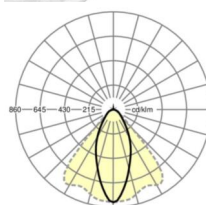

параметры

номер заказа	19422006050
код EAN	4020863407897
номер таможенного тарифа	94051190
Знак прохождения контроля	IP 64, класс защиты I, ENEC10 VDE, F, D, HACCP DIN10500/Food/IFS-пригодность для применения/BRC, Indoor, CE
Степень ударопрочности IK	IK03 (-20°C bis 35°C)
Температура окружения	ta -20°C в 35°C
Особые свойства	Готовность к IoT «Ready for IoT»
Гарантийный срок	5 лет
Государственные программы поддержки	BEG - государственные субсидии для энергосберегающих зданий (действительна только для Германии)

электротехника

Балласт	Электронный драйвер DALI2 (1 штука)
Мощность системы	53W
сетевое напряжение	230V/50Hz
автоматический предохранитель (пусковой ток)	13 штук/B10, 22 штук/B16, 21 штук/C10, 36 штук/C16
класс энергосбережения/Источник света	C

Оптика

Оснастка	LED, цветопередача/оттенок света CRI ≥ 80 / 4000K
Допуск для координаты цветности (MacAdam)	3SDCM
Фотобиологическая безопасность (светильник)	RG1
Номинальный световой поток	9272lm
Срок службы LED	50000h L80/B10 (Tq 35°C)
светоотдача светильников	176lm/W
Угол излучения	40° (C0) / 85° (C90)
UGR поп./вдоль	20.3 / 22.3

DEEP-LINK

<https://www.regiolux.de/ru/article/19422006050>

Ссылка	LED 9000lm 840
ηLB	100 %
Φ ↓/↑	99 % / 1 %
UGR поп./вдоль	20.3 / 22.3