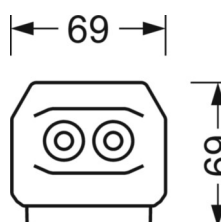

DEEP-LINK

<https://www.regiolux.de/ru/article/19422006050>

Ссылка	LED 9000lm 840
ηLB	100 %
Φ ↓/↑	99 % / 1 %
UGR поп./вдоль	20.3 / 22.3

Механика

цвет корпуса	белый стандартный для электротехники RAL 9016
размеры (LxWxH/DxH)	1531mm x 55mm x 37mm
вес (нетто)	1.9kg
Вид монтажа	сборка трековых систем, световая структура

размеры

L	1531 mm	Длина
В	55 mm	Ширина
н	37 mm	Высота